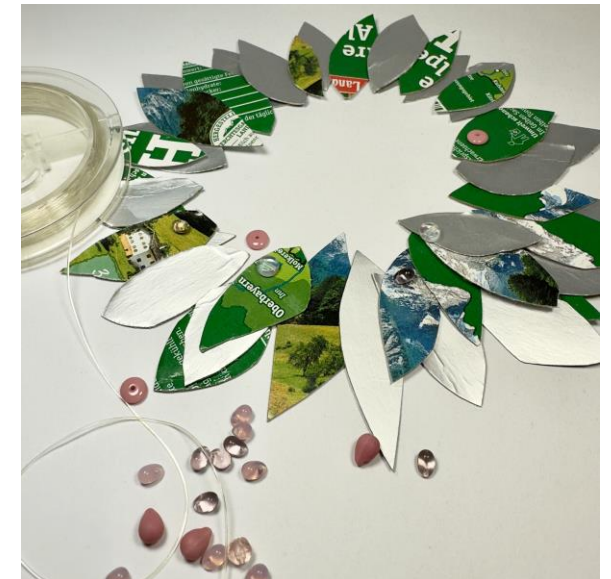

Sommerferien- programm

Alle Angebote finden Sie auch auf unserer
Homepage: www.mswe.de

Sommerferien Kurse (S.1)

MEIN DIDGERIDOO: Selbst bauen- Spielen-Bemalen

Ab 8
Jahre

Das Didgeridoo ist Australiens typischstes Musikinstrument. Wir bauen dieses große Blasinstrument aus hochwertigem Bambus mit Feuerimprägnierung. Natürlich erlernt ihr auch das Spielen des Didgeridoos. Es werden Übungen zu Grund- und Oberton, Basstöße und D- Anschlag erlernt. Dies alles führt zur Permanent- und Bauchatmung. Da diese Atmung auf dem Didgeridoo leicht erlernbar ist, können Spieler von Blasinstrumenten davon profitieren.